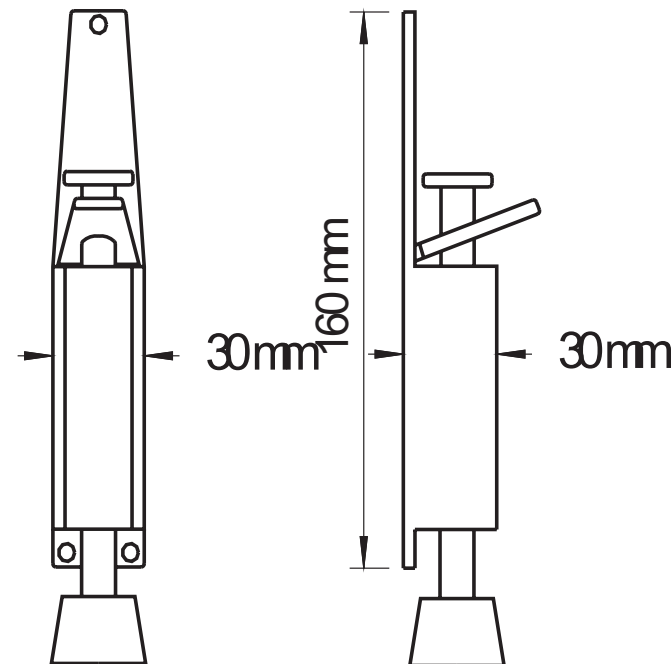

AUKIPITOLAITE DÖRRHÅLLARE DOOR KEEPER

Jalalla poljettava aukipitolaite sisä- ja välioviin.

Fotmanöverad dörrhållare för inre- och mellandörrar.

Foot operated door holder for inner doors.

Materiaali / Material:
FE / hopeamaalaus
FE / silverlackering
FE / silver painted