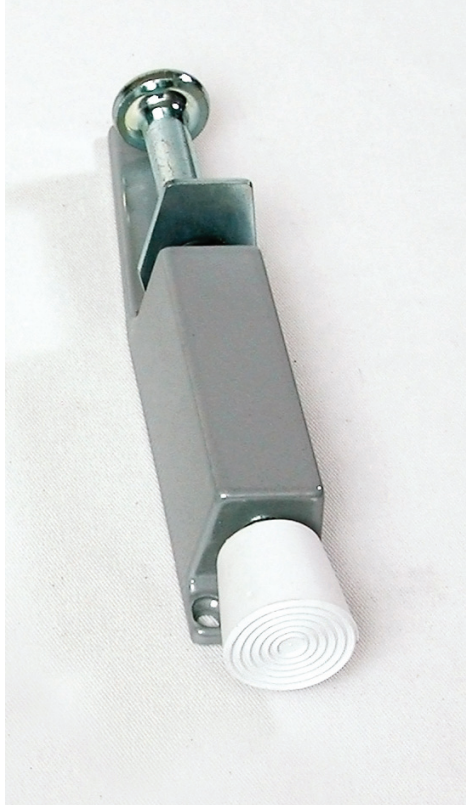

AUKIPITOLAITE DÖRRHÅLLARE DOOR KEEPER

Jalalla poljettava aukipitolaite sisä- ja välioviin.

Fotmanöverad dörrhållare för inre- och mellandörrar.

Foot operated door holder for inner doors.

Materiaali / Material:
FE / hopeamaalaus
FE / silverlackering
FE / silver painted