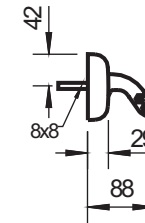

vaaka/pystyasennus

horizontal/vertical assembly / montering

pystyasennus

Vertical assembly / montering

1. Aktiivinen puoli (lukkopuoli)
2. Passiivinen puoli (jousipuoli)
3. Putki
4. Putken kiinnitin, 2 kpl
5. Ristipääruuvi M5x10, 2 kpl
6. Kuusiokoloruuvi pallokantainen M6x12, 4 kpl
7. Kuusiokolopidätinruuvi M4x8 (paikoillaan), 4 kpl
8. Levyruuvi 4,2x16, 8 kpl

1. Aktiv modul (till låshus)
2. Passiv modul (med fjäder)
3. Stång
4. Fästningmodul för stång, 2 st
5. Korsspårskruv M5x10, 2 st
6. Hex socket-head ball-head screw M6x12, 4 st
7. Hexagonalskrav M4x8 (monterad), 4 st
8. Plåtskrav 4,2x16, 8 st

1. Active module (to the lock case)
2. Passive module (with spring)
3. Bar
4. Bar mounting module, 2 pcs
5. Cross headed screw M5x10, 2 pcs
6. Hex socket-head ball-head screw M6x12, 4 pcs
7. Hexagonal socket screw M4x8 (pre-mounted), 4 pcs
8. Mounting (plate) screw 4.2x16, 8 pcs

Oikea- tai vasenkätiseen oveen, vaaka- tai pystyasennus.
 Till höger- eller vänsterhånta dörrar, horisontal eller vertikal montering.
 For right or left handed door, horizontal or vertical mounting.

Malli / Model	Tuotenumero / Produktnummer / Product number
Vaaka-asennus / Horizontal montering / Horizontal mounting	1081002000
Pystyasennus / Vertikal montering / Vertical mounting	1081302000