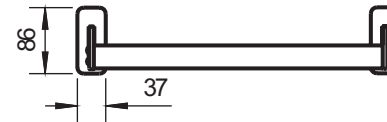

DOORIS HÄTÄPOISTUMISPAINIKE DOORIS PANIKREGEL DOORIS PANIC DOOR ACTUATOR

Materiaali / Material:
 Painike eloksoitua alumiinia, muut osat ruostumatonta terästä.
 Handtag i elokserat aluminium, andra delar av rostfritt stål.
 Handle of anodized aluminium, other parts of stainless steel.

vaaka/pystyasennus

horizontal/vertical assembly / montering

pystyasennus

Vertical assembly / montering

1. Aktiivinen puoli (lukkopuoli)
2. Passiivinen puoli (jousipuoli)
3. Putki
4. Putken kiinnitin, 2 kpl
5. Ristipääruuvi M5x10, 2 kpl
6. Kuusiokoloruuvi pallokantainen M6x12, 4 kpl
7. Kuusiokolopidätinruuvi M4x8 (paikoillaan), 4 kpl
8. Levyruuvi 4,2x16, 8 kpl

1. Aktiv modul (till låshus)
2. Passiv modul (med fjäder)
3. Stång
4. Fästningmodul för stång, 2 st
5. Korsspårskruv M5x10, 2 st
6. Hex socket-head ball-head screw M6x12, 4 st
7. Hexagonalskrav M4x8 (monterad), 4 st
8. Plåtskrav 4,2x16, 8 st

1. Active module (to the lock case)
2. Passive module (with spring)
3. Bar
4. Bar mounting module, 2 pcs
5. Cross headed screw M5x10, 2 pcs
6. Hex socket-head ball-head screw M6x12, 4 pcs
7. Hexagonal socket screw M4x8 (pre-mounted), 4 pcs
8. Mounting (plate) screw 4.2x16, 8 pcs