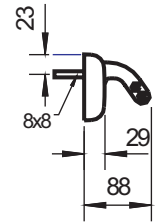

vaaka/pystyasennus

horizontal/vertical assembly / montering

pystyasennus

Vertical assembly / montering

1. Aktiivinen puoli (lukkopuoli)
2. Passiivinen puoli (jousipuoli)
3. Putki
4. Putken kiinnitin, 2 kpl
5. Ristipääruuvi M5x10, 2 kpl
6. Kuusiokoloruuvi pallokantainen M6x12, 4 kpl
7. Kuusiokolopidätinruuvi M4x8 (paikoillaan), 4 kpl
8. Levyruuvi 4,2x16, 8 kpl

1. Aktiv modul (till låshus)
2. Passiv modul (med fjäder)
3. Stång
4. Fästningmodul för stång, 2 st
5. Korsspårskruv M5x10, 2 st
6. Hex socket-head ball-head screw M6x12, 4 st
7. Hexagonalskrav M4x8 (monterad), 4 st
8. Plåtskrav 4,2x16, 8 st

1. Active module (to the lock case)
2. Passive module (with spring)
3. Bar
4. Bar mounting module, 2 pcs
5. Cross headed screw M5x10, 2 pcs
6. Hex socket-head ball-head screw M6x12, 4 pcs
7. Hexagonal socket screw M4x8 (pre-mounted), 4 pcs
8. Mounting (plate) screw 4.2x16, 8 pcs

Oikea- tai vasenkätiseen oveen, vaaka- tai pystyasennus.
 Till höger- eller vänsterhånta dörrar, horisontal eller vertikal montering.
 For right or left handed door, horizontal or vertical mounting.

Malli / Model	Tuotenumero / Produktnummer / Product number
Vaaka-asennus / Horizontal montering / Horizontal mounting	1081002000
Pystyasennus / Vertikal montering / Vertical mounting	1081302000