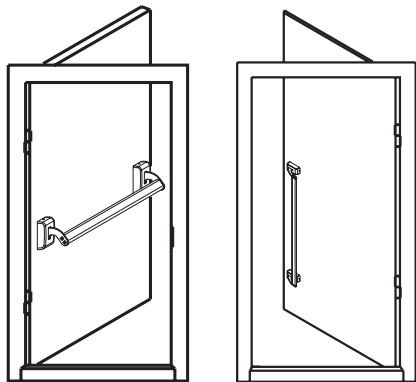

Oikea- tai vasenkätiseen oveen, vaaka- tai pystyasennus.
Till höger- eller vänsterhånta dörrar, horisontal eller vertikal montering.
For right or left handed door, horizontal or vertical mounting.