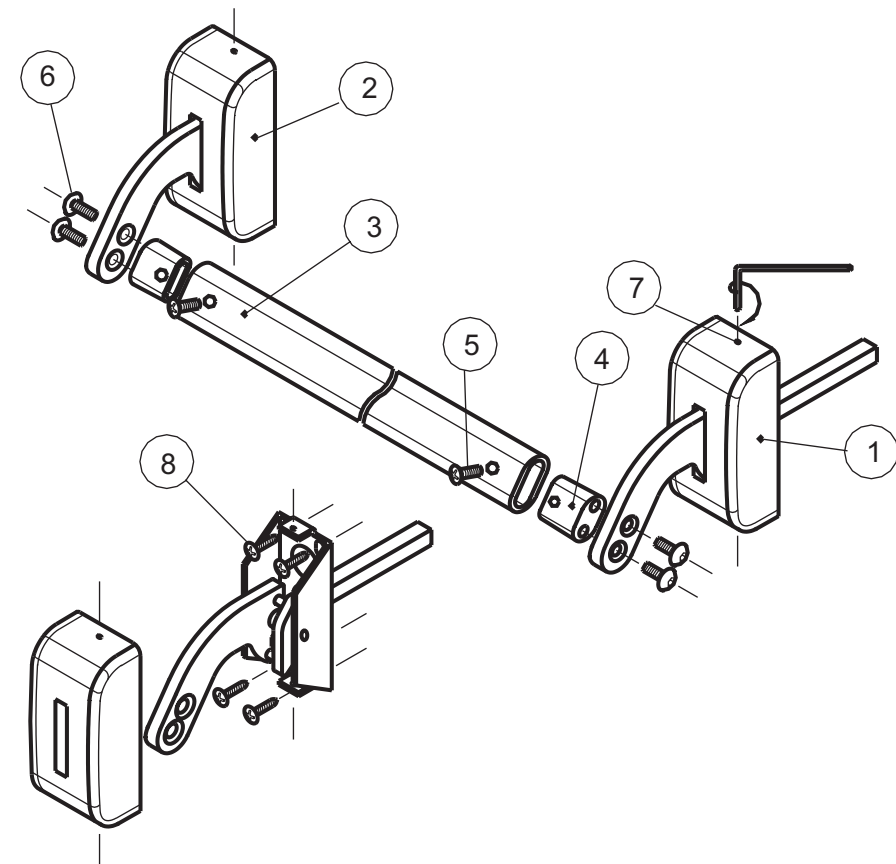

Malli / Model	Tuotenumero / Produktnummer / Product number
Vaaka-asennus / Horizontal montering / Horizontal mounting	1081002000
Pystyasennus / Vertikal montering / Vertical mounting	1081302000