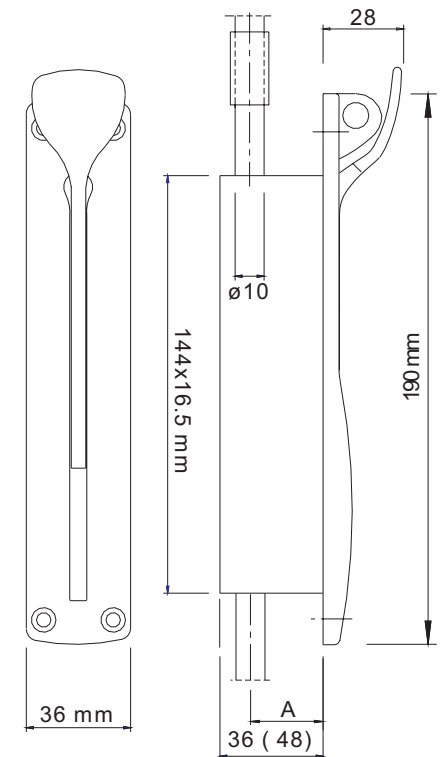

**DOORIS PIKASALPA DOORIS SNABBREGEL DOORIS ESCAPE DOOR BOLT**

Muotoiltu upotettava pikasalpa, puu- ja metallioviin. Erittäin pieni ulkonema sekä auki- että kiinni-asennossa. Helppo ja nopea asentaa.

Fin design, infällbar modell för trä och metalledörar. I öppet och stängt läge är ytterdelen av handtaget minimalt. Lätt och snabb att montera.

Elegant design, mortise mounted model for either wooden or metal doors. Very low elevation from the door surface, in both open or bolted position. Easy and quick assembly.

Tankoaine 10 mm, tankojen liike auki-kiinni-asennon välillä 17 mm.

Stång 10 mm, rörelsen mellan öppet och stängt läge 17 mm.

Rods 10 mm, movement between open and closed position 17 mm.

OVITYYPPI / DÖRRTYP / Door type	Runko/tankosyvyys A / Chassi/stång djup A / Case/rod depth A	Kilven materiaali / Sköldmaterial / Front plate material	Tuotenumero / Produkt nummer / Product number
Puu / Trä / Wooden	36 / 15-25 mm		1141103000
Puu / Trä / Wooden	36 / 15-25 mm	FE / CR	1141101220
Puu / Trä / Wooden	36 / 18 mm	RST matta / Rostfritt stål matt / Stainless steel mat	1141102000
Puu / Trä / Wooden	36 / 18 mm	RST / Rostfritt stål / Stainless steel	1141102020
Puu / Trä / Wooden	48 / 28-37 mm		1141153000
Puu / Trä / Wooden	48 / 28-37 mm	FE / CR	1141153220
Metalli / Metall / Metal	36 / 10-25 mm	FE / CR	1141101220
Metalli / Metall / Metal	36 / 10-25 mm		1141003000
Metalli / Metall / Metal	36 / 18 mm	RST matta / Rostfritt stål matt / Stainless steel mat	1141102000
Metalli / Metall / Metal	36 / 18 mm	RST / Rostfritt stål / Stainless steel	1141102020
Metalli / Metall / Metal	48 / 37 mm (30, 35, 39 mm)		1142403000
Metalli / Metall / Metal	48 / 37 mm (30, 35, 39 mm)	FE / CR	1142403220