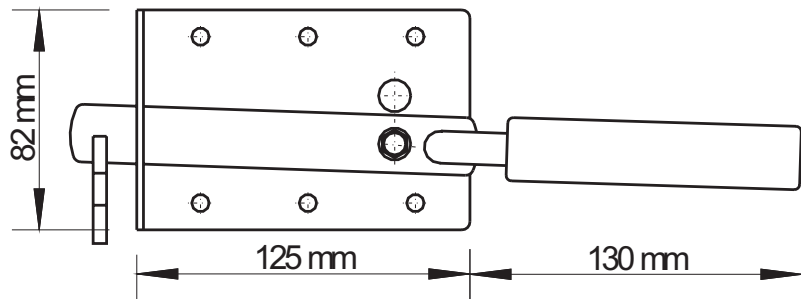

**SÄPPISALPA GRINDKLINKA GATE LATCH**

Muovikahvalla / Med plasthandtag / With plastic grip

Ilman muovikahvaa / Utan plasthandtag / Without plastic grip

Painikesalpa oviin ja portteihin. Toimii sekä oikea-, että vasenkätisissä ovissa. Oven paksuus 40 - 45 mm, myös erikoispaksuille oville. Sopii myös palo-oviin. Salpa on varustettu molemminpuoleisilla painikkeilla, joissa muovioite.

Grindklinka för dörrar och grindar. Kan monteras på höger- och vänsterhänta dörrar. Dörrtjocklek 40 - 45 mm, även till tjockare dörrar. Klinkan kan låsas med hänglås. Passar även till branddörrar. Klinkan är försett med plasthandtag.

Gate latch for doors and gates. Can be used on both right and left handed doors. The door gauge 40 - 45 mm, also for special gauge doors. The latch can be secured with a padlock. Suitable also for fire doors. Equipped with plastic handles on both sides of door.