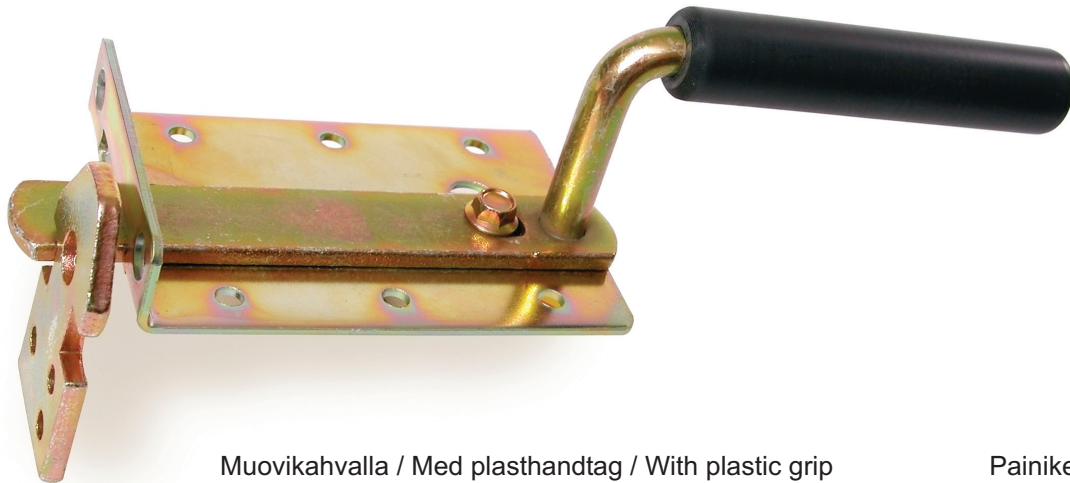

**SÄPPISALPA GRINDKLINKA GATE LATCH**

Muovikahvalla / Med plasthandtag / With plastic grip

Ilman muovikahvaa / Utan plasthandtag / Without plastic grip

Painikesalpa oviin ja portteihin. Toimii sekä oikea-, että vasenkätisissä ovissa. Oven paksuus 40 - 45 mm, myös erikoispaksuille oville. Sopii myös palo-oviin. Salpa on varustettu molemminpuoleisilla painikkeilla, joissa muovioite.

Grindklinka för dörrar och grindar. Kan monteras på höger- och vänsterhänta dörrar. Dörrtjocklek 40 - 45 mm, även till tjockare dörrar. Klinkan kan låsas med hänglås. Passar även till branddörrar. Klinkan är försett med plasthandtag.

Gate latch for doors and gates. Can be used on both right and left handed doors. The door gauge 40 - 45 mm, also for special gauge doors. The latch can be secured with a padlock. Suitable also for fire doors. Equipped with plastic handles on both sides of door.

Materiaali / Material  
Sinkitty, keltapassivoitu teräs  
Förzinkat, gulpassiverat stål  
Galvanized, yellow passivated steel

Malli / Model	IP-pakattu / Förpackad / In packing 10 kpl / st / pcs
Muovikahvalla / Med plasthandtag / With plastic grip	1401101122
Ilman muovikahvaa / Utan plasthandtag / Without plastic grip	1401001122