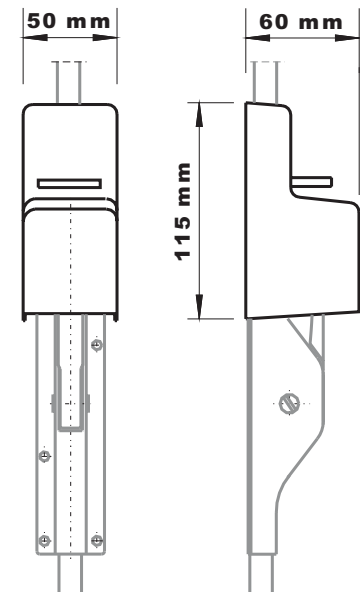

IP-pakattu / Förpackad /
In packing
10 kpl / st / pcs

1901107462