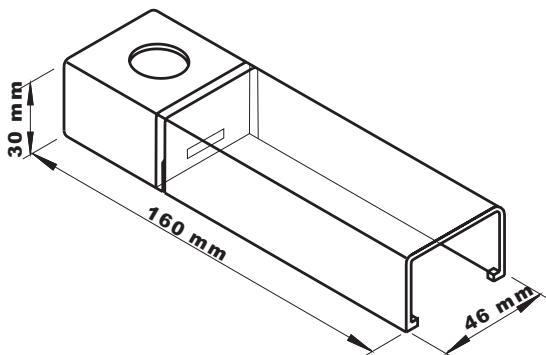

LUKITUSKUPU KÄPA FÖR REGEL SEAL FOR BOLT

Läpinäkyvä muovikupu DOORIS-pikasalpaan, jonka yläpäässä on vihreä kotelo Abloy-lukolle (3451 tai 3452) tai vastaavalle.

Av genomsynlig plast för DOORIS-snabbregel, med en grön kåpa för Abloy-lås (3451 eller 3452) eller motsvarande.

A see-through plastic shield for DOORIS bolt with a green part for an Abloy lock (3451 or 3452) or equivalent.

IP-pakattu / Förpackad /
In packing
10 kpl / st / pcs

1901207002

Pikasalvan lukituskupu, vara- ja hätäpoistumisteiden oviin. Sopii yleisimpiin markkinoilla oleviin salpoihin. Voidaan lukita riippulukolla, jossa on 6,5 mm sankka.

Kåpa för dörrar till reserv- och nödutgångar. Passar till de vanligaste reglarna på marknaden. Kan låsas med ett hänglås med 6,5 mm bygel.

Shield/seal for emergency and panick doors. The shield fits the most commonly used bolts in the market. The shield can be secured with a padlock with a 6,5 mm diameter ring bow.