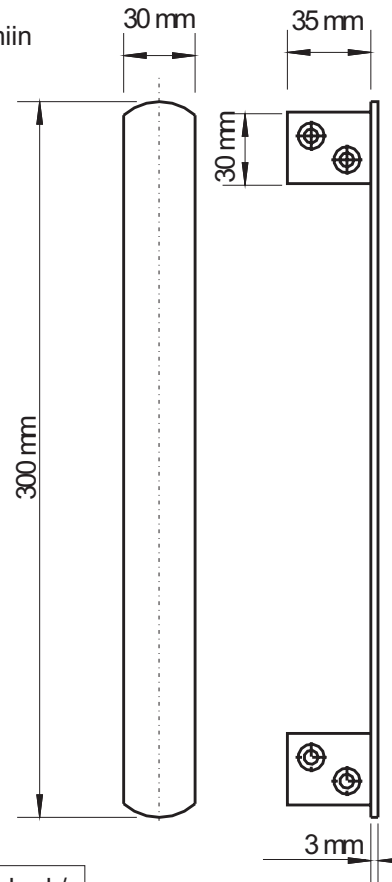

MURTOSUOJARAUTA BRYTSKYDD ANTI-PICK PLATE

Murtosuojaarauta huultamattomiin oviin. Estää pääsyn lukon telkeen.

Brytskydd för ofalsade dörrar. Förhindrar att bryta upp låskolven.

Anti-Pick plate for unlipped doors. Prevents access to the lock bolt

OVISILMÄ DÖRRÖGA DOOR-EYE

Materiaali / Material:
FE/CR

Malli / Model	Irtotavara / Lösvara / Unpacked 10 kpl / st / pcs	IP-pakattu / Förpackad / In packing 5 kpl / st / pcs
50-70 mm/200	3462103220	3462103220