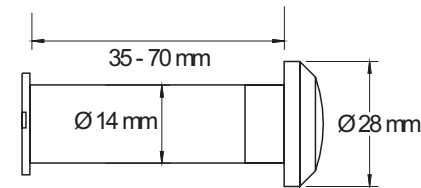

OVISILMÄ DÖRRÖGA DOOR-EYE

Materiaali / Material:
FE/CR

Malli / Model	Irtotavara / Lösvara / Unpacked 10 kpl / st / pcs	IP-pakattu / Förpackad / In packing 5 kpl / st / pcs
50-70 mm/200	3462103220	3462103220