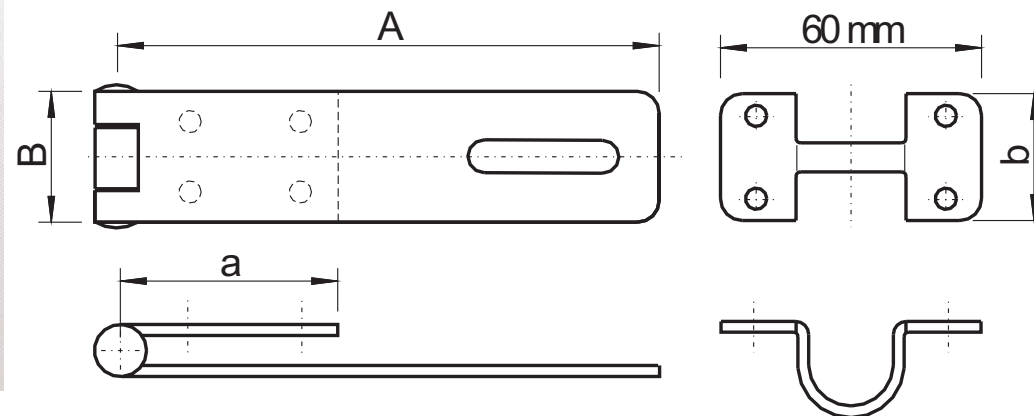

NIVELSALPA LEDHASP SAFETY HASP

Salpa oviin ja luukkuihin, lukittavissa riippulukolla.
 Hasp för dörrar och luckor, kan låsas med hänglås.
 Hasp for doors and lids, can be secured with a padlock.

Materiaali / Material:
 2,5 mm FE/ZN

| A | B | a | b | Irtotavara / Lösvara / Unpacked | Irtotavara / Lösvara / Unpacked |
|--------|-------|-------|-------|------------------------------------|------------------------------------|
| 100 mm | 25 mm | 40 mm | 24 mm | 1620101110 20 kpl / st / pcs | 1620101112 20 kpl / st / pcs |
| 130 mm | 35 mm | 50 mm | 29 mm | 1620201110 20 kpl / st / pcs | 1620201112 10 kpl / st / pcs |
| 155 mm | 45 mm | 60 mm | 44 mm | 1620301110 10 kpl / st / pcs | 1620301112 10 kpl / st / pcs |