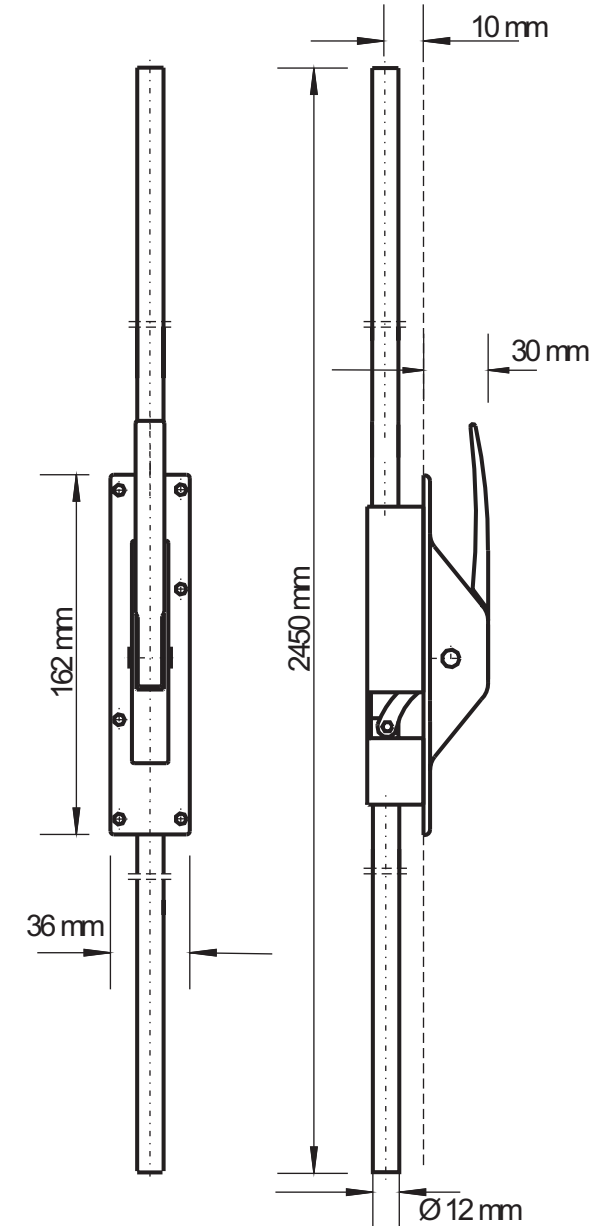

Malli / Model	Tuotenumero / Produktnummer / Product number
Teräsovelle tankoineen / För metalledörrar med stänger / For metal doors with rods	1163101115
Teräsovelle ilman tankoa / För metalledörrar utan stänger / For metal doors without rods	1163001112
Teräsovelle ilman tankoa, lukittava / För metalledörrar utan stänger, låsbar / For metal doors without rods, to be locked	1163021112
Puuovelle tankoineen / För trädörrar med stänger / For wooden doors with rods	1163301115
Puuovelle ilman tankoa / För Trädörrar utan stänger / For wooden doors without rods	1163201112
Puuovelle ilman tankoa, lukittava / För trädörrar utan stänger, låsbar / For wooden doors without rods, to be locked	1163221112