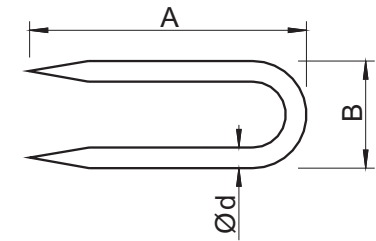

TAKOHAKA, LUKKOHAKA, TAKOSINKILÄ SMIDESHAKE, HÄNGLÄSHAKE, SMIDESMÄRLA
WROUGHT STEEL HOOK, PADLOCK HOOK, WROUGHT STEEL STAPLE

Materiaali / Material: FE / mustapassivoitu,
 FE / svartpassiverat, FE / black passivated

Takosinkilä / Smidesmärla / Wrought steel staple

Tuotenumero Produktnummer Product number	A	B	d	Pakkaus Förpackning Packing
1863401140 1863401142	75 mm 75 mm	25 mm 25 mm	5 mm 5 mm	Irtotavara / lösvara / unpacked 30 kpl/st/pcs IP-pakattu / förpackad / in packing 20 pari/par/pairs
1863501140 1863501142	100 mm 100 mm	31 mm 31 mm	6 mm 6 mm	Irtotavara / lösvara / unpacked 30 kpl/st/pcs IP-pakattu / förpackad / in packing 20 pari/par/pairs
1863501140 1863501142	125 mm 125 mm	32 mm 32 mm	6 mm 6 mm	Irtotavara / lösvara / unpacked 30 kpl/st/pcs IP-pakattu / förpackad / in packing 20 pari/par/pairs

Takohaka / Smideshake / Wrought steel hook

Tuotenumero Produktnummer Product number	A	Pakkaus Förpackning Packing
1860101140 1860101142	100 mm 100 mm	Irtotavara / lösvara / unpacked 30 kpl/st/pcs IP-pakattu / förpackad / in packing 20 pari/par/pairs
1860201140 1860201142	125 mm 125 mm	Irtotavara / lösvara / unpacked 30 kpl/st/pcs IP-pakattu / förpackad / in packing 20 pari/par/pairs
1860301140 1860301142	150 mm 150 mm	Irtotavara / lösvara / unpacked 30 kpl/st/pcs IP-pakattu / förpackad / in packing 20 pari/par/pairs