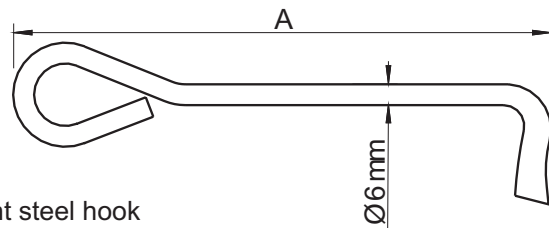

TAKOHAKA, LUKKOHAKA, TAKOSINKILÄ SMIDESHAKE, HÄNGLÄSHAKE, SMIDESMÄRLA
WROUGHT STEEL HOOK, PADLOCK HOOK, WROUGHT STEEL STAPLE

Materiaali / Material: FE / mustapassivoitu,
 FE / svartpassiverat, FE / black passivated

Takosinkilä / Smidesmärla / Wrought steel staple

Tuotenumero Produktnummer Product number	A	B	d	Pakkaus Förpackning Packing
1863401140 1863401142	75 mm 75 mm	25 mm 25 mm	5 mm 5 mm	Irtotavara / lösvara / unpacked 30 kpl/st/pcs IP-pakattu / förpackad / in packing 20 pari/par/pairs
1863501140 1863501142	100 mm 100 mm	31 mm 31 mm	6 mm 6 mm	Irtotavara / lösvara / unpacked 30 kpl/st/pcs IP-pakattu / förpackad / in packing 20 pari/par/pairs
1863501140 1863501142	125 mm 125 mm	32 mm 32 mm	6 mm 6 mm	Irtotavara / lösvara / unpacked 30 kpl/st/pcs IP-pakattu / förpackad / in packing 20 pari/par/pairs

Takohaka / Smideshake / Wrought steel hook

Tuotenumero Produktnummer Product number	A	Pakkaus Förpackning Packing
1860101140 1860101142	100 mm 100 mm	Irtotavara / lösvara / unpacked 30 kpl/st/pcs IP-pakattu / förpackad / in packing 20 pari/par/pairs
1860201140 1860201142	125 mm 125 mm	Irtotavara / lösvara / unpacked 30 kpl/st/pcs IP-pakattu / förpackad / in packing 20 pari/par/pairs
1860301140 1860301142	150 mm 150 mm	Irtotavara / lösvara / unpacked 30 kpl/st/pcs IP-pakattu / förpackad / in packing 20 pari/par/pairs