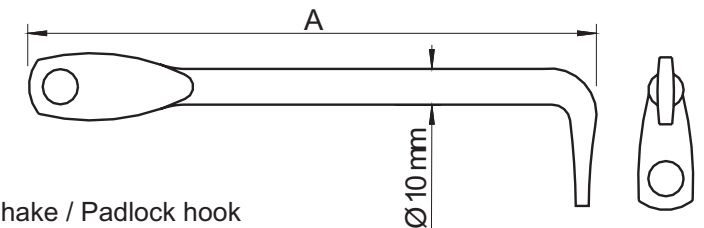

Lukkohaka / Hänkläshake / Padlock hook

Tuotenumero Produktnummer Product number	A	Pakkaus Förpackning Packing
1861101140 1861101142	100 mm 100 mm	Irtotavara / lösvara / unpacked 30 kpl/st/pcs IP-pakattu / förpackad / in packing 20 pari/par/pairs
1861201140 1861201142	125 mm 125 mm	Irtotavara / lösvara / unpacked 30 kpl/st/pcs IP-pakattu / förpackad / in packing 20 pari/par/pairs
1861301140 1861301142	150 mm 150 mm	Irtotavara / lösvara / unpacked 30 kpl/st/pcs IP-pakattu / förpackad / in packing 20 pari/par/pairs