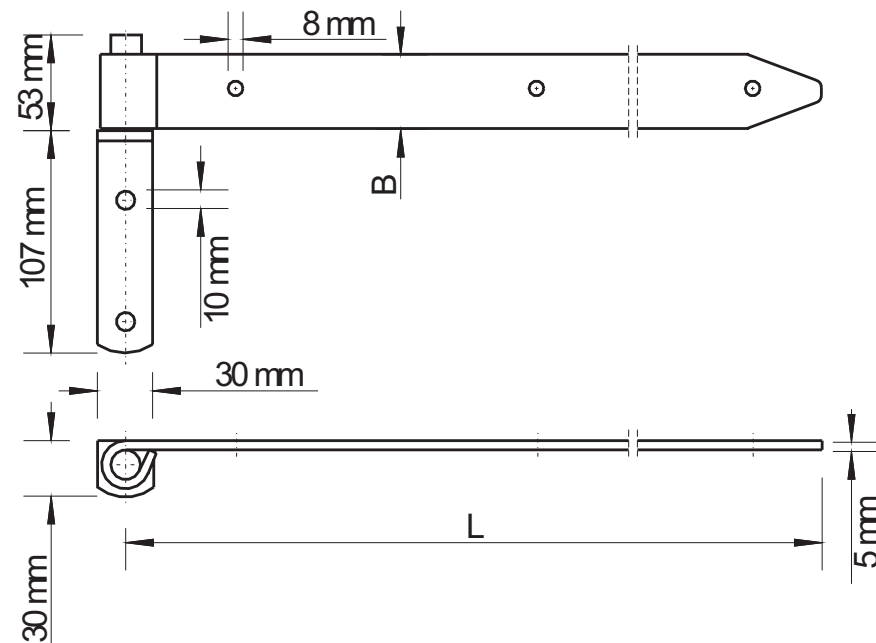

**TAKOSARANA SMIDESGÅNGJÄRN WROUGHT STEEL HINGE**

Lehtisarana portteihin, varaston ym. oviin, ilman painelaakeria.  
 Smidesgångjärn för portar, lagerdörrar mm., utan trycklager.  
 Leaf hinge for gates, storage doors etc., without bearing.

Tuotenumero / Produkt-nummer / Product number	L	B
2020101420	200 mm	30 mm
2020201420	300 mm	40 mm
2020301420	400 mm	40 mm
2020401420	500 mm	40 mm
2020501420	600 mm	50 mm
2020601420	800 mm	50 mm

Materiaali / Material:  
 FE / Musta pohjamaali  
 FE / Svart grundfärg  
 FE / Black ground paint