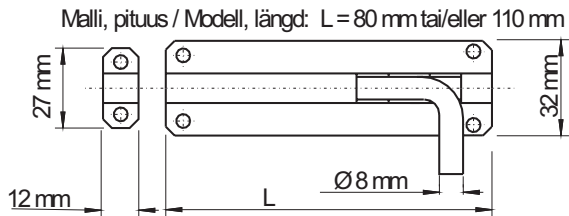

### TYÖNTÖSALPA SKJUTREGEL CANE BOLT

80 mm, 110 mm

150 mm - 300 mm

Vedintyöntösarpa / regel med handtag / bolt with pull

Työntösarpa oviin ja luukkuihin. Toimii sekä oikea-, että vasenkätisissä ovissa. 150 - 300 mm salvat lukittavissa riippulukolla.

Skjutregel för dörrar och luckor. Kan monteras på höger- och vänsterhänta dörrar. 150 - 300 mm regler kan låsas med hänglås.

Cane bolt for doors and lids. For both right and left handed doors. Bolts of 150 - 300 mm can be secured with a padlock.

Materiaali / Material  
2 mm FE / ZN

Malli / Model	L	Irtotavara / Lösvara / Unpacked	IP-pakattu / Förpackad / In packing
80 mm		1501001110 20 kpl / st / pcs	1501001112 10 kpl / st / pcs
100 mm		1502001110 20 kpl / st / pcs	1502001112 10 kpl / st / pcs
150 mm		1503101110 10 kpl / st / pcs	1503101112 5 kpl / st / pcs
200 mm		1503201110 10 kpl / st / pcs	1503201112 5 kpl / st / pcs
250 mm		1503301110 10 kpl / st / pcs	1503301112 5 kpl / st / pcs
300 mm		1503401110 10 kpl / st / pcs	1503401112 5 kpl / st / pcs
Vedintyöntösarpa / Med handtag / With pull, 150 mm		1508001110 10 kpl / st / pcs	1508001112 5 kpl / st / pcs