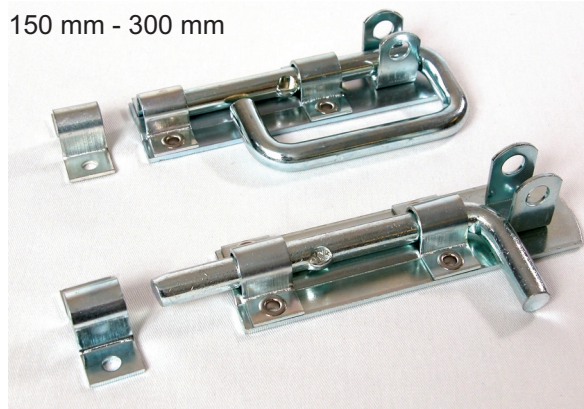

### TYÖNTÖSALPA SKJUTREGEL CANE BOLT

80 mm, 110 mm

150 mm - 300 mm

Vedintyöntösarpa / regel med handtag / bolt with pull

Työntösarpa oviin ja luukkuihin. Toimii sekä oikea-, että vasenkätisissä ovissa. 150 - 300 mm salvat lukittavissa riippulukolla.

Skjutregel för dörrar och luckor. Kan monteras på höger- och vänsterhänta dörrar. 150 - 300 mm regler kan låsas med hänglås.

Cane bolt for doors and lids. For both right and left handed doors. Bolts of 150 - 300 mm can be secured with a padlock.

Materiaali / Material  
2 mm FE / ZN

Malli / Model	L	Irtotavara / Lösvara / Unpacked	IP-pakattu / Förpackad / In packing
80 mm		1501001110 20 kpl / st / pcs	1501001112 10 kpl / st / pcs
100 mm		1502001110 20 kpl / st / pcs	1502001112 10 kpl / st / pcs
150 mm		1503101110 10 kpl / st / pcs	1503101112 5 kpl / st / pcs
200 mm		1503201110 10 kpl / st / pcs	1503201112 5 kpl / st / pcs
250 mm		1503301110 10 kpl / st / pcs	1503301112 5 kpl / st / pcs
300 mm		1503401110 10 kpl / st / pcs	1503401112 5 kpl / st / pcs
Vedintyöntösarpa / Med handtag / With pull, 150 mm		1508001110 10 kpl / st / pcs	1508001112 5 kpl / st / pcs