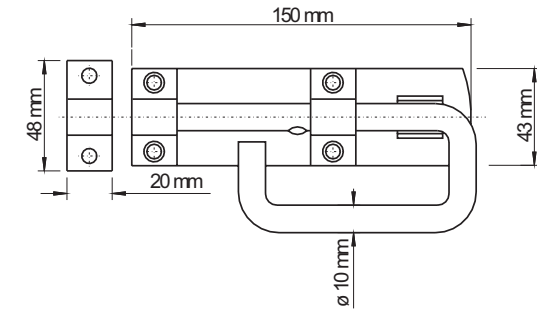

### TYÖNTÖSALPA SKJUTREGEL CANE BOLT

80 mm, 110 mm

150 mm - 300 mm

Vedintyöntösarpa / regel med handtag / bolt with pull

Työntösarpa oviin ja luukkuihin. Toimii sekä oikea-, että vasenkätisissä ovissa. 150 - 300 mm salvat lukittavissa riippulukolla.

Skjutregel för dörrar och luckor. Kan monteras på höger- och vänsterhänta dörrar. 150 - 300 mm regler kan låsas med hänglås.

Cane bolt for doors and lids. For both right and left handed doors. Bolts of 150 - 300 mm can be secured with a padlock.

Materiaali / Material  
2 mm FE / ZN

Malli / Model	L	Irtotavara / Lösvara / Unpacked	IP-pakattu / Förpackad / In packing
80 mm		1501001110 20 kpl / st / pcs	1501001112 10 kpl / st / pcs
100 mm		1502001110 20 kpl / st / pcs	1502001112 10 kpl / st / pcs
150 mm		1503101110 10 kpl / st / pcs	1503101112 5 kpl / st / pcs
200 mm		1503201110 10 kpl / st / pcs	1503201112 5 kpl / st / pcs
250 mm		1503301110 10 kpl / st / pcs	1503301112 5 kpl / st / pcs
300 mm		1503401110 10 kpl / st / pcs	1503401112 5 kpl / st / pcs
Vedintyöntösarpa / Med handtag / With pull, 150 mm		1508001110 10 kpl / st / pcs	1508001112 5 kpl / st / pcs