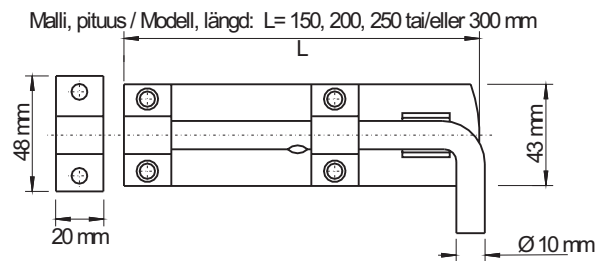

### TYÖNTÖSALPA SKJUTREGEL CANE BOLT

80 mm, 110 mm

150 mm - 300 mm

Vedintyöntösarpa / regel med handtag / bolt with pull

Työntösarpa oviin ja luukkuihin. Toimii sekä oikea-, että vasenkätisissä ovissa. 150 - 300 mm salvat lukittavissa riippulukolla.

Skjutregel för dörrar och luckor. Kan monteras på höger- och vänsterhänta dörrar. 150 - 300 mm regler kan låsas med hänglås.

Cane bolt for doors and lids. For both right and left handed doors. Bolts of 150 - 300 mm can be secured with a padlock.

Materiaali / Material  
2 mm FE / ZN

Malli / Model	L	Irtotavara / Lösvara / Unpacked	IP-pakattu / Förpackad / In packing
80 mm		1501001110 20 kpl / st / pcs	1501001112 10 kpl / st / pcs
100 mm		1502001110 20 kpl / st / pcs	1502001112 10 kpl / st / pcs
150 mm		1503101110 10 kpl / st / pcs	1503101112 5 kpl / st / pcs
200 mm		1503201110 10 kpl / st / pcs	1503201112 5 kpl / st / pcs
250 mm		1503301110 10 kpl / st / pcs	1503301112 5 kpl / st / pcs
300 mm		1503401110 10 kpl / st / pcs	1503401112 5 kpl / st / pcs
Vedintyöntösarpa / Med handtag / With pull, 150 mm		1508001110 10 kpl / st / pcs	1508001112 5 kpl / st / pcs